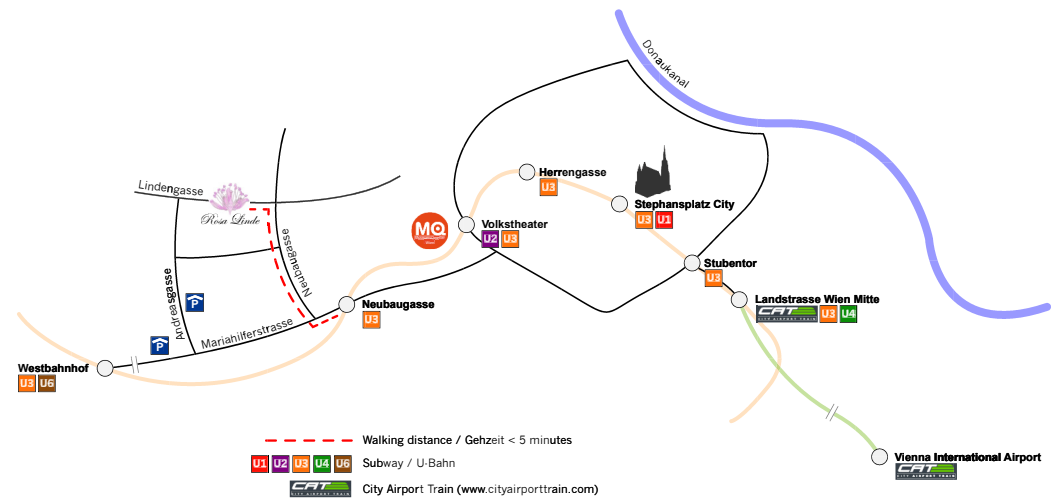

## Anfahrt / Getting there

Rosa Linde  
Comfort Bed & Breakfast

Lindengasse 43/13 - 14  
1070 Wien / Vienna  
Österreich / Austria

e-Mail: info@rosalinde.at

Tel.: +43 (664) 4602023  
Fax: +43 (1) 2533033 9977